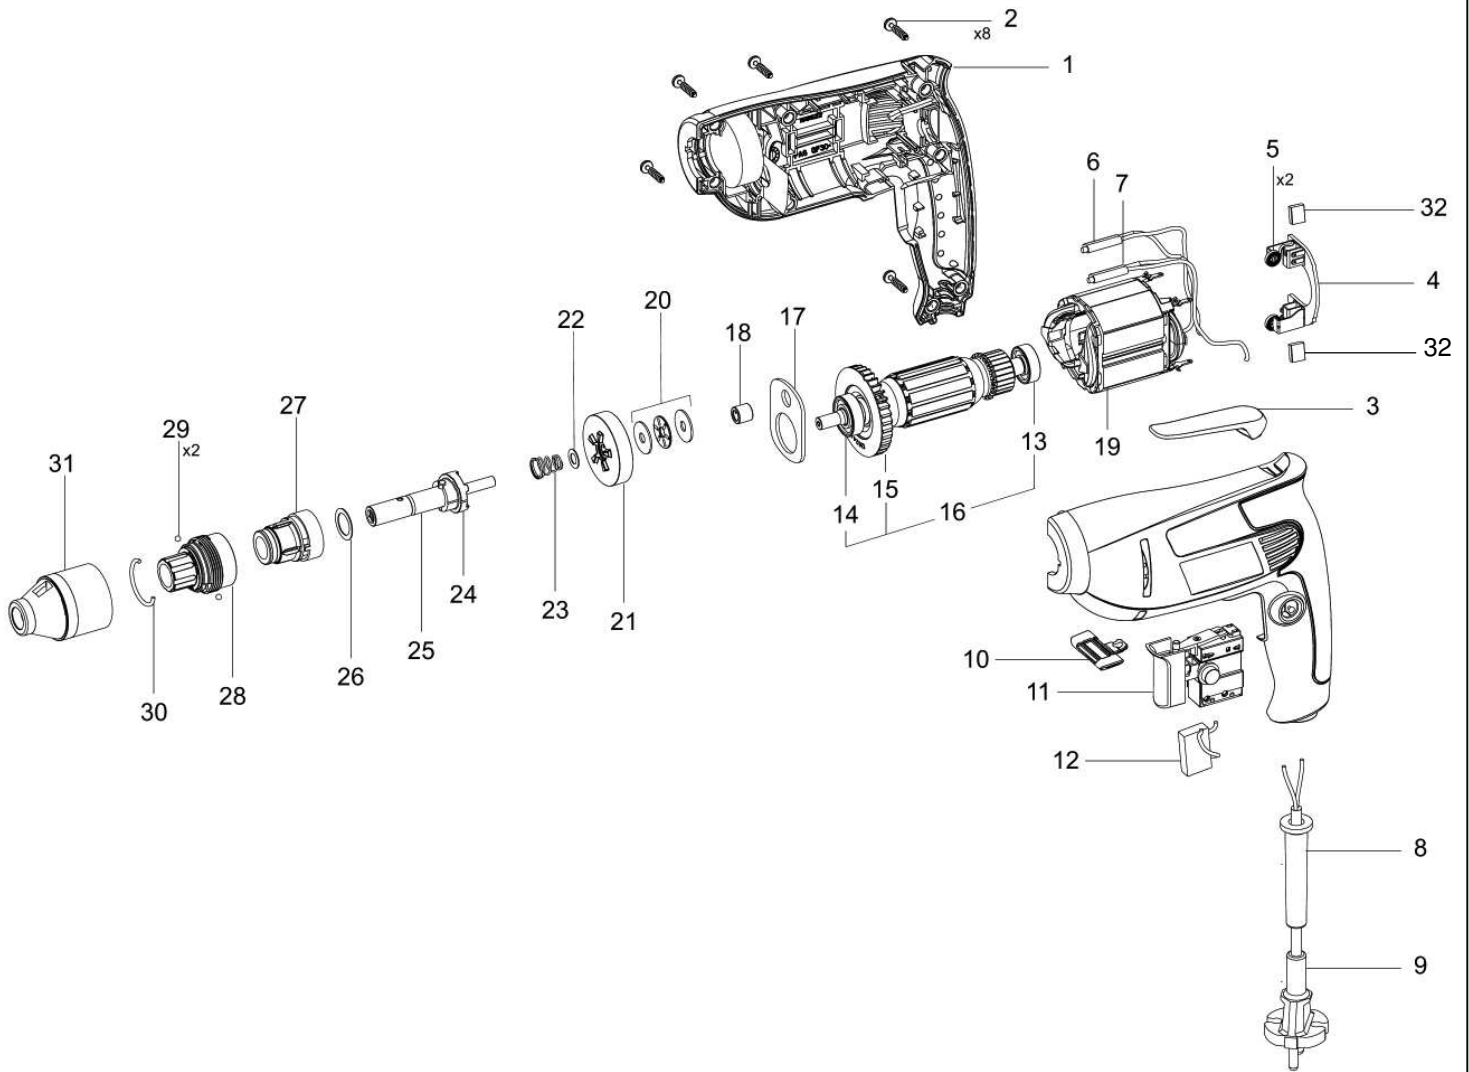

Ersatzteilliste

ESR 450

ESR 450 - 230 V

06102000

| Nr. | Bezeichnung | Bestellnr. | Stk | Nr. | Bezeichnung | Bestellnr. | Stk |
|-----|--|------------|-----|-----|-------------------------------|------------|-----|
| 1 | Gehäuse-Paar | 66102001 | 1 | 17 | Lagerschild | 66102017 | 1 |
| 2 | Schraube 4x18 | 66811034 | 8 | 18 | Nadelhülse HK0609 | 66102018 | 1 |
| 3 | Halter | 66102003 | 1 | 19 | Polring, kpl. | 66102019 | 1 |
| 4 | Bürstenhalter-Satz | 66102004 | 1 | 20 | Lager AX 0619 | 66102020 | 1 |
| 5 | Spiralfeder | 66102005 | 2 | 21 | Spindelrad | 66102021 | 1 |
| 6 | Drossel | 66102006 | 1 | 22 | Distanzscheibe | 66102022 | 1 |
| 7 | Drossel | 66102007 | 1 | 23 | Feder | 66102023 | 1 |
| 8 | Kabelausführungsmuffe | 66102008 | 1 | 24 | Spindelzahnrad | 66102024 | 1 |
| 9 | Anschlußleitung, 2x1 ² , 5m | 80600245 | 1 | 25 | Spindel-Satz | 66102025 | 1 |
| 10 | Drehrichtungsschalter | 66102010 | 1 | 26 | Distanzscheibe | 66102026 | 1 |
| 11 | Schalter | 66102011 | 1 | 27 | Adapter | 66102027 | 1 |
| 12 | Kondensator | 66102012 | 1 | 28 | Ring | 66102028 | 1 |
| 13 | Rillenkugellager 627 2Z | 80410027 | 1 | 29 | Kugel | 66102029 | 2 |
| 14 | Rillenkugellager 609 2RSL | 66102014 | 1 | 30 | Ring | 66102030 | 1 |
| 15 | Lüfter | 66102015 | 1 | 31 | Schraubtiefenregler-Satz | 66102031 | 1 |
| 16 | Läufer, kpl. | 66102016 | 1 | 32 | Kohlebürste mit Absch. L89F13 | 66102032 | 2 |